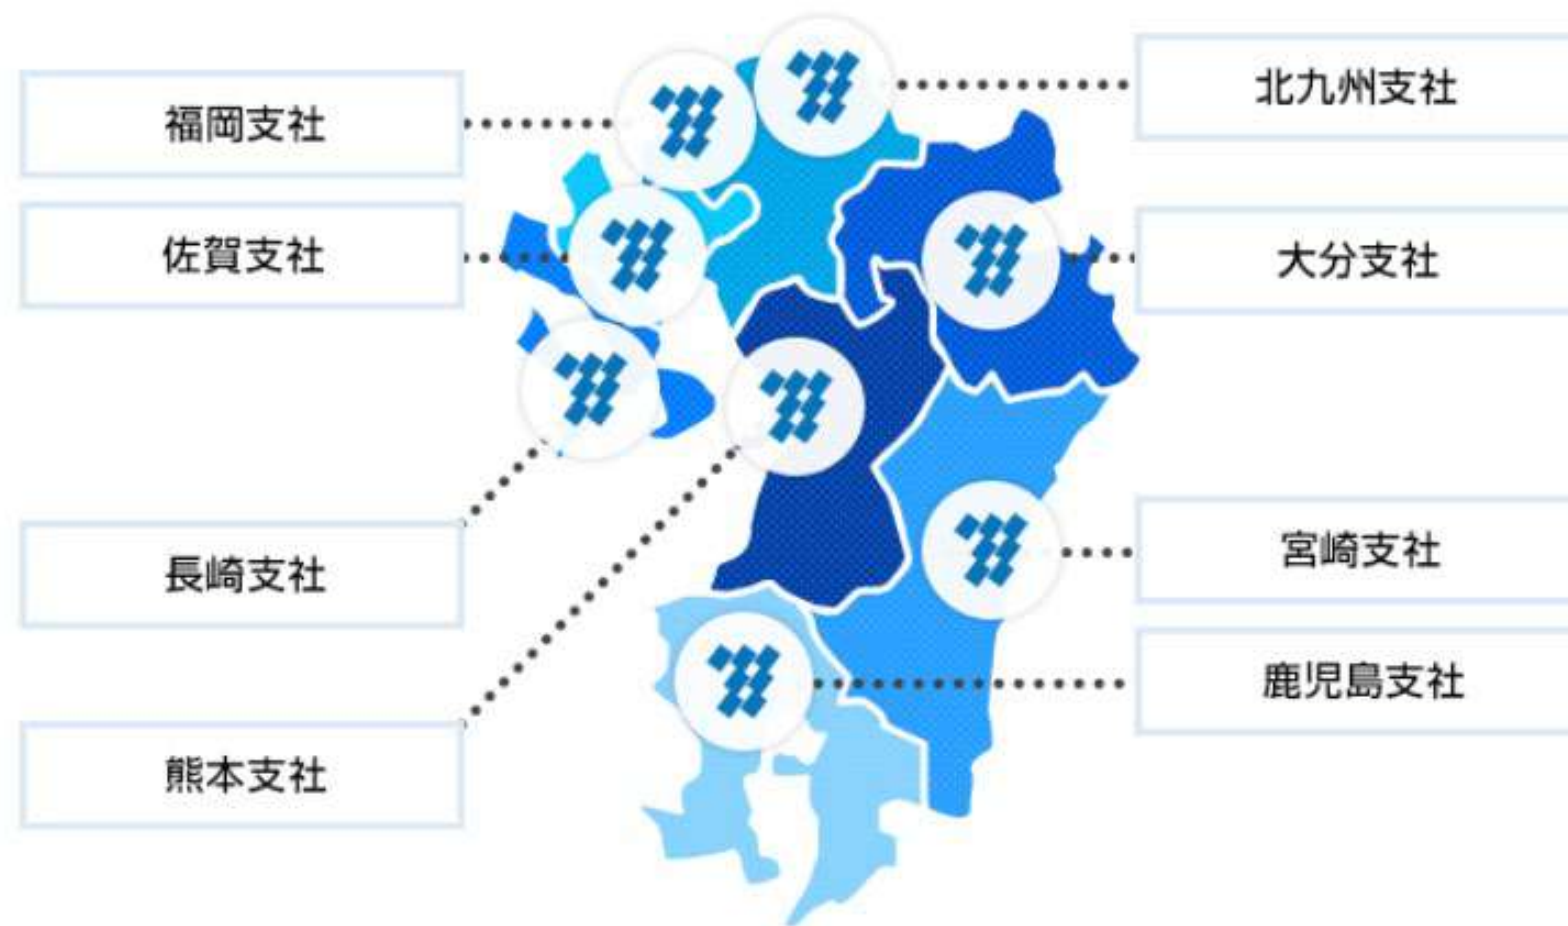

九州電力株式会社

ずっと先まで、明るくしたい。

1.九州電力について

－本店－

福岡市中央区

－供給地域－

2. 事業内容

2.1 発電事業