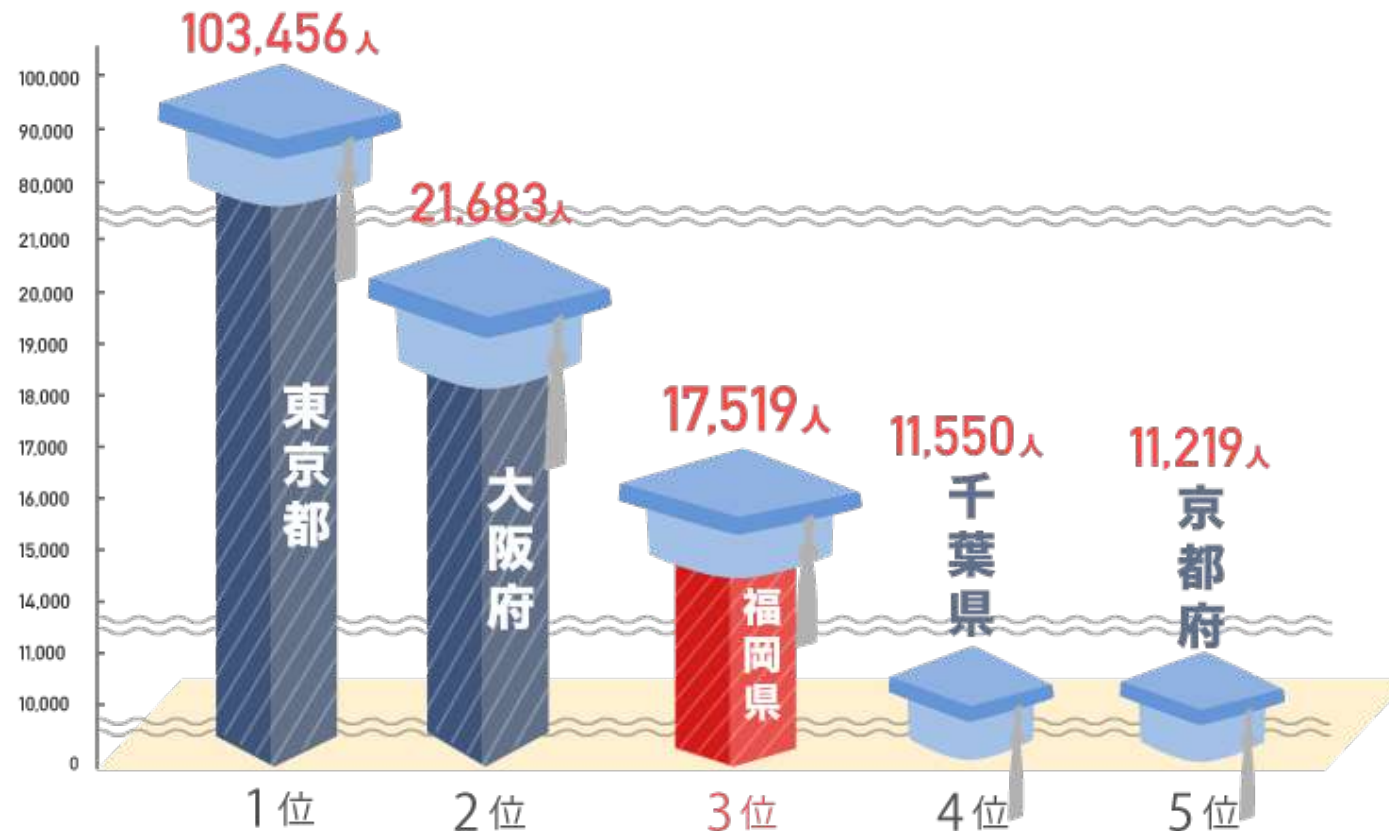

八女茶

あまおう

引用:福岡県総合計画

写真:博多祇園山笠公式サイトより

留学生の現状

福岡県の外国人留学生数・・・17,519人

(平成29年5月現在)

資料：平成29年度外国人留学生在籍状況調査結果（独立行政法人日本学生支援機構）